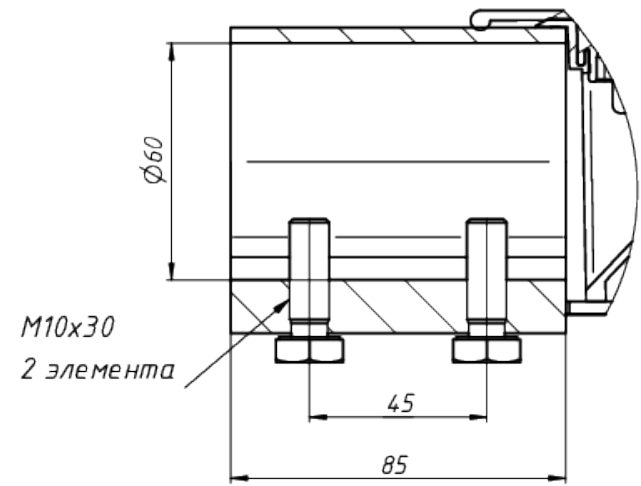

Вид - А

M10x30
2 элемента

					LAD LED R500-2-60-6-110K	Лист
Изм.	Лист	№ докум.	Подп.	Дата		1